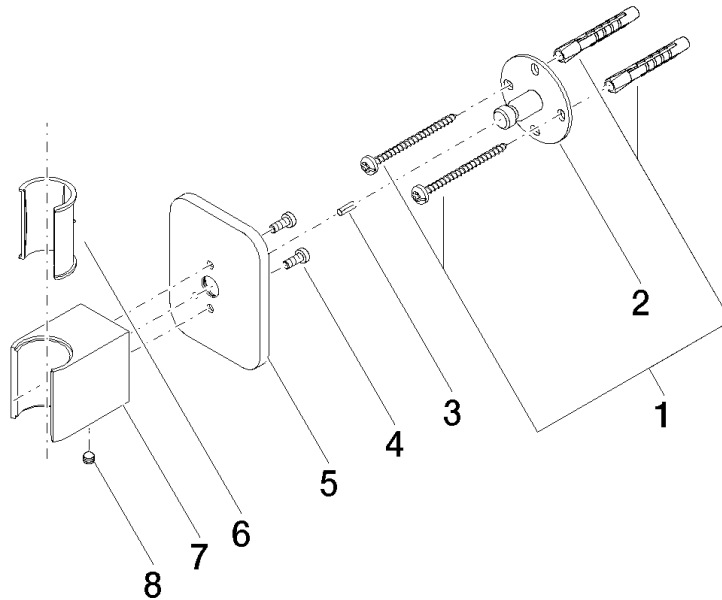

28 050 845

- Rosette 60 x 78 mm

	Chrom	28 050 845-00
	Platin gebürstet	28 050 845-06
	Dark Chrome	28 050 845-19
	Light Gold gebürstet	28 050 845-27
	Schwarz matt	28 050 845-33
	Chrom gebürstet	28 050 845-93
	Dark Platinum gebürstet	28 050 845-99

28 050 845

mm [inches]

28 050 845

Ersatzteile für die
anderen
Oberflächenvarianten
finden Sie hier: Platin
gebürstet

Ersatzteilstückliste

Nr.	Artikelnummer	Benennung	Verbaumenge	Lieferzeit
1	05 30 31 025 00 90	Befestigungssatz	1	2
2	09 30 11 041 90	Scheibe	1	2
3	09 31 11 026 90	Stift	1	2
4	09 30 30 054 90	Schraube	2	2
5	09 27 84 022-00	Rosette	1	10
6	09 18 40 078 90	Hülse	1	2
7	09 17 20 035-00	Halter	1	60
8	90 31 11 112 00 90	Stift	1	2