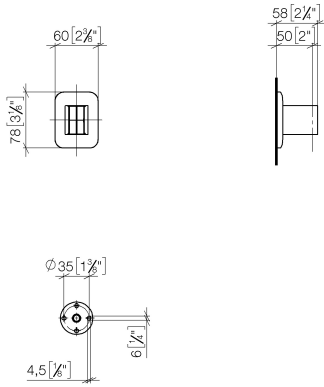

28 050 845

- Rosette 60 x 78 mm

	Chrom	28 050 845-00
	Platin gebürstet	28 050 845-06
	Dark Chrome	28 050 845-19
	Light Gold gebürstet	28 050 845-27
	Schwarz matt	28 050 845-33
	Chrom gebürstet	28 050 845-93
	Dark Platinum gebürstet	28 050 845-99

28 050 845

mm [inches]

28 050 845

Ersatzteile für die
anderen
Oberflächenvarianten
finden Sie hier: Platin
gebürstet

Ersatzteilstückliste

Nr.	Artikelnummer	Benennung	Verbaumenge	Lieferzeit
1	05 30 31 025 00 90	Befestigungssatz	1	2
2	09 30 11 041 90	Scheibe	1	2
3	09 31 11 026 90	Stift	1	2
4	09 30 30 054 90	Schraube	2	2
5	09 27 84 022-00	Rosette	1	10
6	09 18 40 078 90	Hülse	1	2
7	09 17 20 035-00	Halter	1	60
8	90 31 11 112 00 90	Stift	1	2